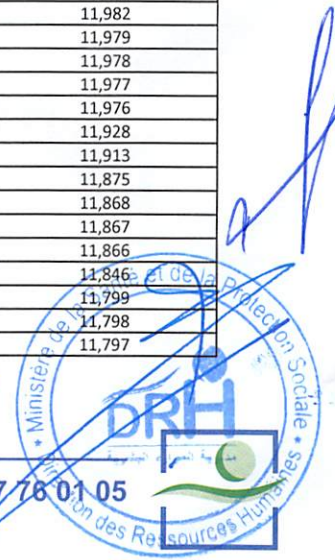

N°	NOM	PRENOM	ID	Moyenne Générale
1	ELAMAL	NOUHAILA	1156498	13,242
2	BELASRI	MOHAMMED ABDELFTTAH	1070405	13,241
3	EL HADAD	OMAR	1035418	13,106
4	EL ATFA	SOUFIANE	1087829	13,077
5	DOUMI	NAIMA	1045044	13,000
6	BENDAOU	SAFAE	1084898	12,876
7	EL BAKKALI	SOUHAILA	1000555	12,875
8	TAMEK	ELHASSAN	1156889	12,751
9	KHALIL	MARIAM	1136119	12,750
10	ARAOUR	FOUAD	1143134	12,683
11	CHERRAKI	FAIZA	1044980	12,675
12	EL OUAZZANI	HAJAR	1100210	12,674
13	ABBAOUI	AZZEDDINE	1086798	12,673
14	MARROUNI	RIDA	1175760	12,625
15	EL BARBARI	FAHIMA	1108508	12,616
16	BOUDARHAM	YOUSSEF	981127	12,560
17	EN-NAJJAR	KABIRA	1159527	12,559
18	NAKKACHI	ZINEB	1039359	12,558
19	JOHAR	MERYEM	1144636	12,500
20	BOUALI	ABDELLATIF	1034691	12,423
21	CHENAFI	NAJOUA	1001012	12,375
22	BOUZELMAT	SOUMIA	1000788	12,368
23	AKABBOUCH	FARAH	1115466	12,367
24	SLIMANI	ANAS	981513	12,366
25	OUROKCH	NAJAT	989033	12,309
26	BENCHAOUI	SOUFIANE	1194554	12,308
27	ZAYTOUN	HUTHAYFA	1028964	12,250
28	AMHAOUCH	SALOUA	1094821	12,183
29	SELTANI	HAYAT	1088091	12,173
30	AZRARAD	NOUREDDINE	1046047	12,165
31	BENSAID	ASMAE	1060845	12,164
32	ESSAIDI	NAOUFAL	1143651	12,163
33	ETTOURABI	KAOUTAR	1023977	12,125
34	ZARIOHI	HANANE	1033049	12,118
35	ANZI	HASNA	1161075	12,117
36	ABOULKHEIR	AYA	1036958	12,116
37	RAFIK	HAJAR	1115747	12,111
38	EL BACHCHARI	WISSAL	1057340	12,107
39	MACHICH	MAHA	1165694	12,106
40	RAYHANI	HICHAM	992672	12,096
41	BENMOUSSA	ZINEB	996662	12,058
42	EL OUARDI	MOHAMED	1020904	12,051
43	ABKARI	HALIMA	1015250	12,050
44	LARABI	SIHAME	1134676	12,049
45	EL GARRAB	MOUAD	1089424	12,048
46	CHAHOUB	WISSAL	1027105	12,038
47	MAKAOUI	SOUKAINA	1101260	12,000
48	RHAZOUNI	ABDELLAH	1174182	11,993
49	NACHID	MAROUANE	1047089	11,992
50	BENSAID	AHMED	987841	11,982
51	EZZAANTA	JIHANE	1057741	11,979
52	AMRAOUI	ISMAIL	1098869	11,978
53	SEYAD	AHMED	1057550	11,977
54	BENALI	OUAFA	999188	11,976
55	ELMARMAR	MARIAM	1094598	11,928
56	OUFKIR	ILHAM	978524	11,913
57	FAKIRI	SAFAE	1051339	11,875
58	MRINO	ABDESSAMAD	986343	11,868
59	EL ISSATI	NAJEOUA	993289	11,867
60	EL BELGHITI	OUSSAMA	1000095	11,866
61	MOUSAMIH	ZAKARIA	995232	11,846
62	AITTALEB	MUSTAPHA	1056833	11,799
63	NAJI	YASSINE	1109667	11,798
64	BENSHAIM	HAMZA	1053421	11,797